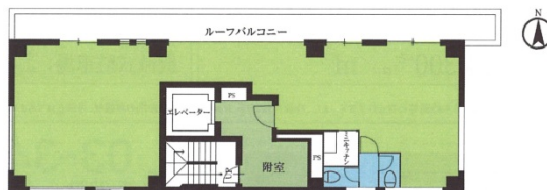

# 亀戸トーセイビルⅡ 9階33.52坪

東京都江東区亀戸6-1-8

33.52坪

物件MAP

賃貸条件	
坪数	33.52坪
階数	9階（申込有）
入居可能日	
ビル情報	
所在地	東京都江東区亀戸6-1-8
最寄り駅	JR中央・総武線 亀戸駅 徒歩6分 都営新宿線 大島駅 徒歩8分 東武亀戸線 亀戸駅 徒歩8分
エリア	亀戸エリア
竣工	1991年7月
耐震	新耐震基準
階数	地上9階 地下1階
用途	事務所/その他
構造	RC造、一部S造
設備情報	
エレベーター	1基
空調	個別空調
OAフロア	
基準階天井高	2,300mm
光ファイバー	有り
トイレ	男女別・室内
セキュリティ	有り
駐車場	有り

事務所移転の簡単検索サイト

Quick Service

クイックサービス

亀戸トーセイビルⅡ 9階33.52坪 東京都江東区亀戸6-1-8

亀戸エリア（ビルID：0051082）の賃貸オフィス

貸事務所・レンタルオフィス・オフィス移転ならQuickService

物件詳細はこちらから

0120-55-2620