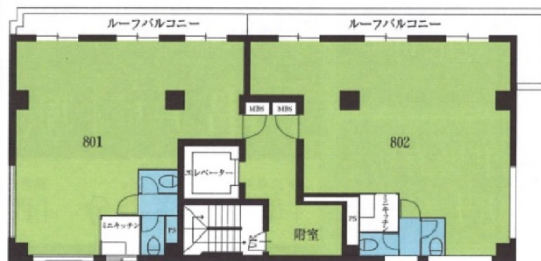

# 亀戸トーセイビルⅡ 8階21.97坪

東京都江東区亀戸6-1-8

20.20坪

21.97坪

## 物件MAP

| 賃貸条件   |   |
|--------|---|
| 坪数     | 21.97坪  |
| 階数     | 8階 (802)  |
| 入居可能日  |   |
| ビル情報   |   |
| 所在地    | 東京都江東区亀戸6-1-8   |
| 最寄り駅   | JR中央・総武線 亀戸駅 徒歩6分<br>都営新宿線 大島駅 徒歩8分<br>東武亀戸線 亀戸駅 徒歩8分 |
| エリア    | 亀戸エリア   |
| 竣工     | 1991年7月   |
| 耐震     | 新耐震基準   |
| 階数     | 地上9階 地下1階   |
| 用途     | 事務所/その他   |
| 構造     | RC造、一部S造  |
| 設備情報   |   |
| エレベーター | 1基  |
| 空調     | 個別空調  |
| OAフロア  |   |
| 基準階天井高 | 2,300mm   |
| 光ファイバー | 有り  |
| トイレ    | 男女別・室内  |
| セキュリティ | 有り  |
| 駐車場    | 有り  |