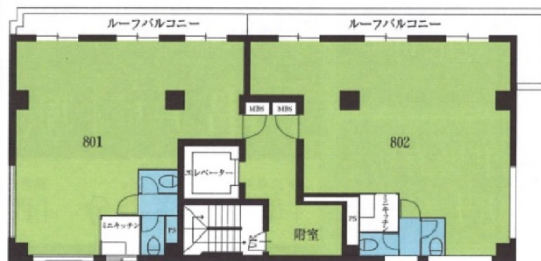

# 亀戸トーセイビルⅡ 8階21.97坪

東京都江東区亀戸6-1-8

20.20坪

21.97坪

## 物件MAP

賃貸条件	
坪数	21.97坪
階数	8階 (802)
入居可能日	
ビル情報	
所在地	東京都江東区亀戸6-1-8
最寄り駅	JR中央・総武線 亀戸駅 徒歩6分 都営新宿線 大島駅 徒歩8分 東武亀戸線 亀戸駅 徒歩8分
エリア	亀戸エリア
竣工	1991年7月
耐震	新耐震基準
階数	地上9階 地下1階
用途	事務所/その他
構造	RC造、一部S造
設備情報	
エレベーター	1基
空調	個別空調
OAフロア	
基準階天井高	2,300mm
光ファイバー	有り
トイレ	男女別・室内
セキュリティ	有り
駐車場	有り