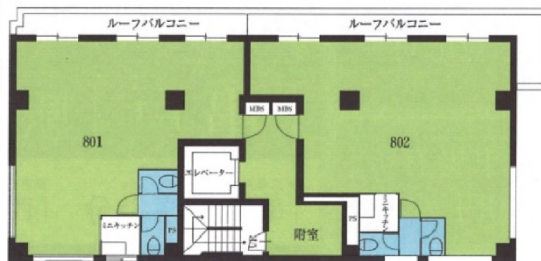

亀戸トーセイビルⅡ 8階20.2坪

東京都江東区亀戸6-1-8

20.20坪

21.97坪

物件MAP

賃貸条件	
坪数	20.2坪
階数	8階 (801(契約予定))
入居可能日	
ビル情報	
所在地	東京都江東区亀戸6-1-8
最寄り駅	JR中央・総武線 亀戸駅 徒歩6分 都営新宿線 大島駅 徒歩8分 東武亀戸線 亀戸駅 徒歩8分
エリア	亀戸エリア
竣工	1991年7月
耐震	新耐震基準
階数	地上9階 地下1階
用途	事務所/その他
構造	RC造、一部S造
設備情報	
エレベーター	1基
空調	個別空調
OAフロア	
基準階天井高	2,300mm
光ファイバー	有り
トイレ	男女別・室内
セキュリティ	有り
駐車場	有り

事務所移転の簡単検索サイト **亀戸トーセイビルⅡ 8階20.2坪** 東京都江東区亀戸6-1-8

亀戸エリア (ビルID: 0051082) の賃貸オフィス

貸事務所・レンタルオフィス・オフィス移転なら**QuickService**

物件詳細はこちらから

0120-55-2620

【受付時間】平日9:30~18:30