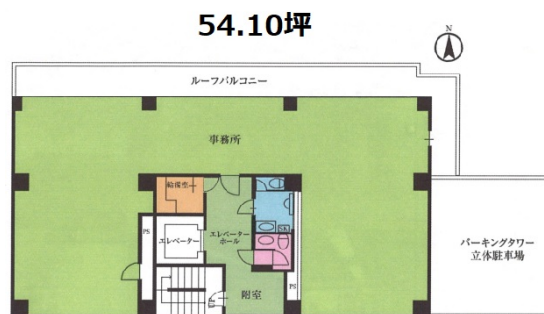

亀戸トーセイビルⅡ 7階54.1坪

東京都江東区亀戸6-1-8

物件MAP

賃貸条件	
坪数	54.1坪
階数	7階
入居可能日	
ビル情報	
所在地	東京都江東区亀戸6-1-8
最寄り駅	JR中央・総武線 亀戸駅 徒歩6分 都営新宿線 大島駅 徒歩8分 東武亀戸線 亀戸駅 徒歩8分
エリア	亀戸エリア
竣工	1991年7月
耐震	新耐震基準
階数	地上9階 地下1階
用途	事務所
構造	RC造、一部S造
設備情報	
エレベーター	1基
空調	個別空調
OAフロア	
基準階天井高	2,300mm
光ファイバー	有り
トイレ	男女別・室内
セキュリティ	有り
駐車場	有り

事務所移転の簡単検索サイト

Quick Service

クイックサービス

亀戸トーセイビルⅡ 7階54.1坪 東京都江東区亀戸6-1-8

亀戸エリア (ビルID: 0051082) の賃貸オフィス

貸事務所・レンタルオフィス・オフィス移転ならQuickService

物件詳細はこちらから

0120-55-2620