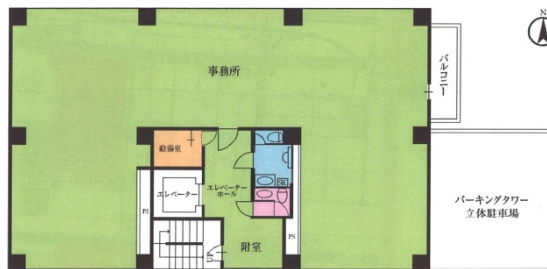

# 亀戸トーセイビルⅡ 6階65.77坪

東京都江東区亀戸6-1-8

65.77坪

物件MAP

賃貸条件	
坪数	65.77坪
階数	6階
入居可能日	
ビル情報	
所在地	東京都江東区亀戸6-1-8
最寄り駅	JR中央・総武線 亀戸駅 徒歩6分 都営新宿線 大島駅 徒歩8分 東武亀戸線 亀戸駅 徒歩8分
エリア	亀戸エリア
竣工	1991年7月
耐震	新耐震基準
階数	地上9階 地下1階
用途	事務所
構造	RC造、一部S造
設備情報	
エレベーター	1基
空調	個別空調
OAフロア	
基準階天井高	2,300mm
光ファイバー	有り
トイレ	男女別・室内
セキュリティ	有り
駐車場	有り

事務所移転の簡単検索サイト

**Quick Service**

クイックサービス

亀戸トーセイビルⅡ 6階65.77坪 東京都江東区亀戸6-1-8

亀戸エリア (ビルID: 0051082) の賃貸オフィス

貸事務所・レンタルオフィス・オフィス移転なら**QuickService**

物件詳細はこちらから

**0120-55-2620**