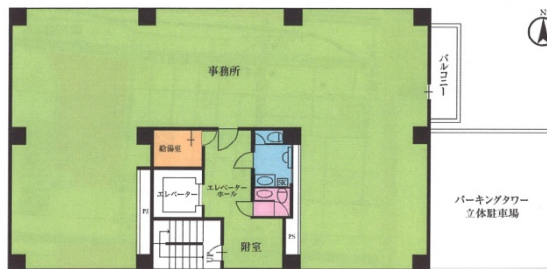

亀戸トーセイビルⅡ 5階65.77坪

東京都江東区亀戸6-1-8

65.77坪

物件MAP

賃貸条件	
坪数	65.77坪
階数	5階
入居可能日	
ビル情報	
所在地	東京都江東区亀戸6-1-8
最寄り駅	JR中央・総武線 亀戸駅 徒歩6分 都営新宿線 大島駅 徒歩8分 東武亀戸線 亀戸駅 徒歩8分
エリア	亀戸エリア
竣工	1991年7月
耐震	新耐震基準
階数	地上9階 地下1階
用途	事務所
構造	RC造、一部S造
設備情報	
エレベーター	1基
空調	個別空調
OAフロア	
基準階天井高	2,300mm
光ファイバー	有り
トイレ	男女別・室内
セキュリティ	有り
駐車場	有り

事務所移転の簡単検索サイト **亀戸トーセイビルⅡ 5階65.77坪** 東京都江東区亀戸6-1-8

亀戸エリア (ビルID: 0051082) の賃貸オフィス

貸事務所・レンタルオフィス・オフィス移転なら**QuickService**

物件詳細はこちらから

0120-55-2620

【受付時間】平日9:30~18:30