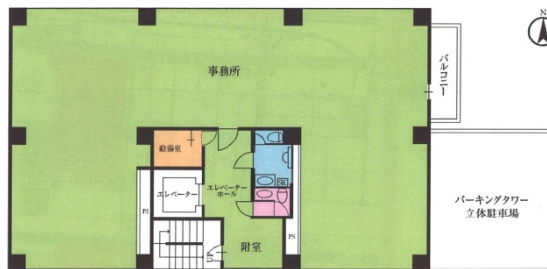

亀戸トーセイビルⅡ 3階65.77坪

東京都江東区亀戸6-1-8

65.77坪

物件MAP

賃貸条件	
坪数	65.77坪
階数	3階
入居可能日	
ビル情報	
所在地	東京都江東区亀戸6-1-8
最寄り駅	JR中央・総武線 亀戸駅 徒歩6分 都営新宿線 大島駅 徒歩8分 東武亀戸線 亀戸駅 徒歩8分
エリア	亀戸エリア
竣工	1991年7月
耐震	新耐震基準
階数	地上9階 地下1階
用途	事務所
構造	RC造、一部S造
設備情報	
エレベーター	1基
空調	個別空調
OAフロア	
基準階天井高	2,300mm
光ファイバー	有り
トイレ	男女別・室内
セキュリティ	有り
駐車場	有り

事務所移転の簡単検索サイト

Quick Service

クイックサービス

亀戸トーセイビルⅡ 3階65.77坪 東京都江東区亀戸6-1-8

亀戸エリア (ビルID: 0051082) の賃貸オフィス

貸事務所・レンタルオフィス・オフィス移転ならQuickService

物件詳細はこちらから

0120-55-2620