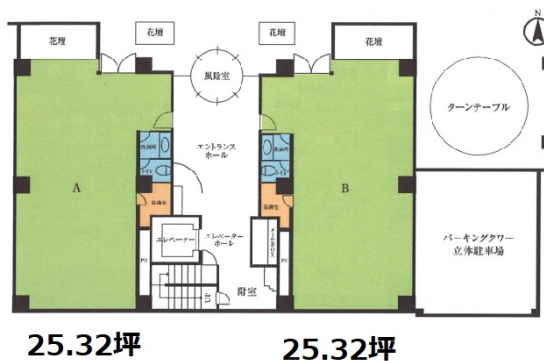

亀戸トーセイビルⅡ 1階25.32坪

東京都江東区亀戸6-1-8

物件MAP

賃貸条件	
坪数	25.32坪
階数	1階 (1-A)
入居可能日	
ビル情報	
所在地	東京都江東区亀戸6-1-8
最寄り駅	JR中央・総武線 亀戸駅 徒歩6分 都営新宿線 大島駅 徒歩8分 東武亀戸線 亀戸駅 徒歩8分
エリア	亀戸エリア
竣工	1991年7月
耐震	新耐震基準
階数	地上9階 地下1階
用途	事務所/店舗
構造	RC造、一部S造
設備情報	
エレベーター	1基
空調	個別空調
OAフロア	
基準階天井高	2,300mm
光ファイバー	有り
トイレ	男女別・室内
セキュリティ	有り
駐車場	有り

事務所移転の簡単検索サイト

Quick Service

クイックサービス

亀戸トーセイビルⅡ 1階25.32坪 東京都江東区亀戸6-1-8

亀戸エリア (ビルID: 0051082) の賃貸オフィス

貸事務所・レンタルオフィス・オフィス移転ならQuickService

物件詳細はこちらから

0120-55-2620