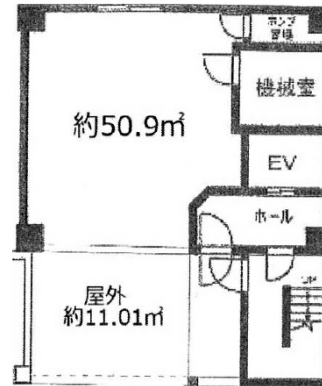

# 上本町延三ビル 1階18.72坪

大阪府大阪市天王寺区上本町3-3-7

## 物件MAP

賃貸条件	
月額賃料	120,000円（税別）
坪数	18.72坪
坪単価	6,410円（税別）
共益費	賃料に含む
礼金	3ヶ月
敷金（保証金）	1ヶ月
階数	1階（250,000）
入居可能日	即日

ビル情報	
所在地	大阪府大阪市天王寺区上本町3-3-7
最寄り駅	大阪メトロ谷町線 谷町六丁目駅 徒歩6分 大阪メトロ谷町線 谷町九丁目駅 徒歩10分
エリア	その他大阪
竣工	1900年5月
耐震	新耐震基準
階数	地上6階
用途	事務所/店舗
構造	RC造