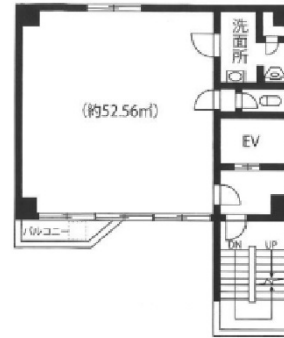

上本町延三ビル 3階15.9坪

大阪府大阪市天王寺区上本町3-3-7

物件MAP

賃貸条件	
月額賃料	120,000円 (税別)
坪数	15.9坪
坪単価	7,547円 (税別)
共益費	賃料に含む
礼金	3ヶ月
敷金 (保証金)	1ヶ月
階数	3階
入居可能日	相談

ビル情報	
所在地	大阪府大阪市天王寺区上本町3-3-7
最寄り駅	大阪メトロ谷町線 谷町六丁目駅 徒歩6分 大阪メトロ谷町線 谷町九丁目駅 徒歩10分
エリア	その他大阪
竣工	1900年5月
耐震	新耐震基準
階数	地上6階
用途	事務所
構造	RC造

設備情報	
エレベーター	1基
空調	個別空調
OAフロア	
基準階天井高	
光ファイバー	
トイレ	男女別・室内
セキュリティ	
駐車場	無し