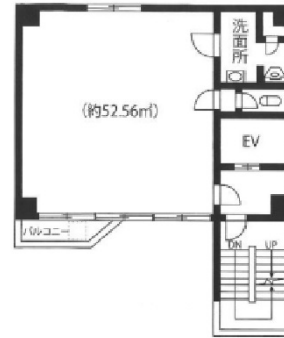

上本町延三ビル 3階15.9坪

大阪府大阪市天王寺区上本町3-3-7

物件MAP

賃貸条件	
月額賃料	120,000円 (税別)
坪数	15.9坪
坪単価	7,547円 (税別)
共益費	賃料に含む
礼金	3ヶ月
敷金 (保証金)	1ヶ月
階数	3階
入居可能日	相談

ビル情報	
所在地	大阪府大阪市天王寺区上本町3-3-7
最寄り駅	大阪メトロ谷町線 谷町六丁目駅 徒歩6分 大阪メトロ谷町線 谷町九丁目駅 徒歩10分
エリア	その他大阪
竣工	1900年5月
耐震	新耐震基準
階数	地上6階
用途	事務所
構造	RC造

設備情報	
エレベーター	1基
空調	個別空調
OAフロア	
基準階天井高	
光ファイバー	
トイレ	男女別・室内
セキュリティ	
駐車場	無し

上本町延三ビル 3階15.9坪 大阪府大阪市天王寺区上本町3-3-7

その他大阪 (ビルID: 0051066) の賃貸オフィス

貸事務所・レンタルオフィス・オフィス移転ならQuickService

物件詳細はこちらから

 0120-55-2620

【受付時間】平日9:30~18:30