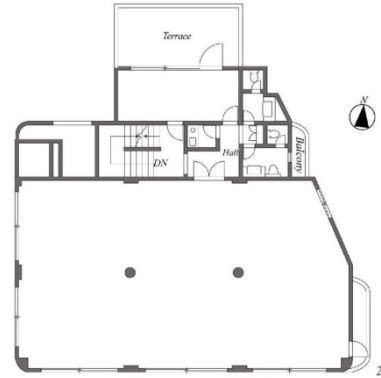

Nテラス市ヶ谷 2階63.57坪

東京都新宿区納戸町26-8

物件MAP

賃貸条件	
坪数	63.57坪
階数	2階
入居可能日	
ビル情報	
所在地	東京都新宿区納戸町26-8
最寄り駅	都営大江戸線 牛込神楽坂駅 徒歩6分 東京メトロ南北線 市ヶ谷駅 徒歩10分 JR中央・総武線 市ヶ谷駅 徒歩12分
エリア	四谷・市ヶ谷・飯田橋エリア
竣工	1988年9月
耐震	新耐震基準
階数	地上3階 地下1階
用途	事務所/店舗
構造	RC造
設備情報	
エレベーター	
空調	個別空調
OAフロア	タイルカーペット
基準階天井高	2,500mm
光ファイバー	有り
トイレ	男女別・室外
セキュリティ	有り
駐車場	