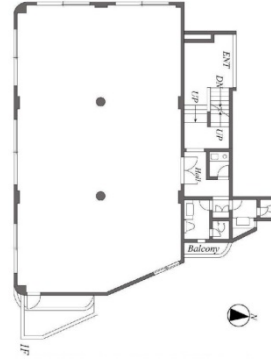

# Nテラス市ヶ谷 1階55.83坪

東京都新宿区納戸町26-8

## 物件MAP

賃貸条件	
坪数	55.83坪
階数	1階
入居可能日	
ビル情報	
所在地	東京都新宿区納戸町26-8
最寄り駅	都営大江戸線 牛込神楽坂駅 徒歩6分 東京メトロ南北線 市ヶ谷駅 徒歩10分 JR中央・総武線 市ヶ谷駅 徒歩12分
エリア	四谷・市ヶ谷・飯田橋エリア
竣工	1988年9月
耐震	新耐震基準
階数	地上3階 地下1階
用途	事務所/店舗
構造	RC造
設備情報	
エレベーター	
空調	個別空調
OAフロア	タイルカーペット
基準階天井高	2,500mm
光ファイバー	有り
トイレ	男女別・室外
セキュリティ	有り
駐車場	