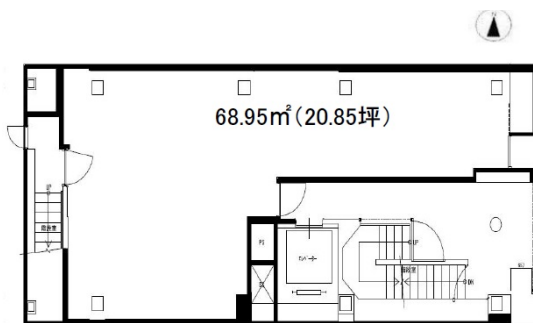

# KUS河原町 1階18.29坪

京都府京都市中京区京都府京都市中京区下丸屋町河原町通三条上る406

## 物件MAP

| 賃貸条件   |  |
|--------|--|
| 坪数     | 18.29坪   |
| 階数     | 1階 (101)   |
| 入居可能日  |  |
| ビル情報   |  |
| 所在地    | 京都府京都市中京区京都府京都市中京区下丸屋町河原町通三条上る406                            |
| 最寄り駅   | 京都市営地下鉄東西線 京都市役所前駅 徒歩2分<br>京阪本線 三条駅 徒歩5分<br>阪急京都本線 河原町駅 徒歩8分 |
| エリア    | 四条烏丸・河原町エリア  |
| 竣工     | 1985年  |
| 耐震     | 新耐震基準  |
| 階数     | 地上8階   |
| 用途     | 店舗   |
| 構造     | SRC造   |
| 設備情報   |  |
| エレベーター |  |
| 空調     |  |
| OAフロア  |  |
| 基準階天井高 |  |
| 光ファイバー |  |
| トイレ    |  |
| セキュリティ |  |
| 駐車場    |  |