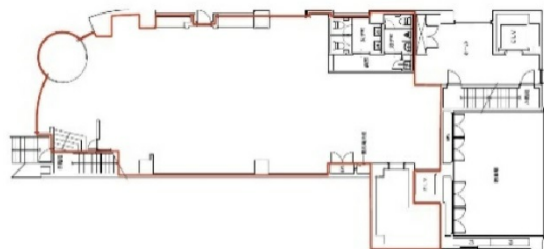

ザ・パークレックス浅草橋 1階71.49坪

東京都台東区柳橋1-4-5

物件MAP

賃貸条件	
坪数	71.49坪
階数	1階
入居可能日	

ビル情報	
所在地	東京都台東区柳橋1-4-5
最寄り駅	都営浅草線 浅草橋駅 徒歩1分 JR中央・総武線 浅草橋駅 徒歩2分
エリア	浅草橋・蔵前エリア
竣工	1990年10月
耐震	新耐震基準
階数	地上8階 地下1階
用途	事務所
構造	SRC造

設備情報	
エレベーター	2基
空調	個別空調
OAフロア	OAフロア
基準階天井高	2,400mm
光ファイバー	有り
トイレ	男女別・室内
セキュリティ	有り
駐車場	無し