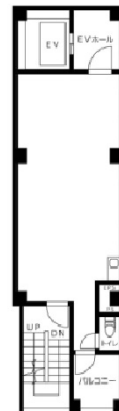

# 之ビル 4階12.06坪

東京都千代田区神田東松下町23-2

## 物件MAP

賃貸条件	
月額賃料	相談
坪数	12.06坪
坪単価	相談
共益費	賃料に含む
礼金	無し
敷金（保証金）	相談
階数	4階
入居可能日	即日

ビル情報	
所在地	東京都千代田区神田東松下町23-2
最寄り駅	都営新宿線 岩本町駅 徒歩1分 JR山手線 秋葉原駅 徒歩5分 東京メトロ銀座線 神田駅 徒歩5分 JR中央線(快速) 神田駅 徒歩6分
エリア	岩本町・秋葉原エリア
竣工	2019年9月
耐震	新耐震基準
階数	地上7階
用途	事務所
構造	S造

設備情報	
エレベーター	1基
空調	個別空調
OAフロア	2WAY
基準階天井高	
光ファイバー	有り
トイレ	男女共用・室内
セキュリティ	有り
駐車場	

事務所移転の簡単検索サイト

Quick Service

クイックサービス

之ビル 4階12.06坪 東京都千代田区神田東松下町23-2

岩本町・秋葉原エリア（ビルID：0051006）の賃貸オフィス

貸事務所・レンタルオフィス・オフィス移転ならQuickService