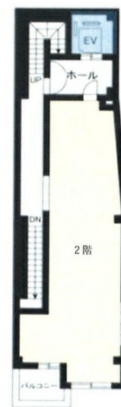

Lスクエア学芸大学 2階20.89坪

東京都目黒区鷹番2-20-10

物件MAP

賃貸条件	
坪数	20.89坪
階数	2階
入居可能日	
ビル情報	
所在地	東京都目黒区鷹番2-20-10
最寄り駅	
エリア	その他目黒区
竣工	2019年8月
耐震	新耐震基準
階数	地上5階
用途	事務所/店舗
構造	S造
設備情報	
エレベーター	1基
空調	個別空調
OAフロア	その他
基準階天井高	
光ファイバー	有り
トイレ	男女共用・室内
セキュリティ	無し
駐車場	