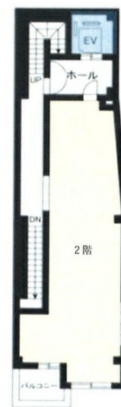

Lスクエア学芸大学 2階20.89坪

東京都目黒区鷹番2-20-10

物件MAP

賃貸条件	
坪数	20.89坪
階数	2階
入居可能日	
ビル情報	
所在地	東京都目黒区鷹番2-20-10
最寄り駅	
エリア	その他目黒区
竣工	2019年8月
耐震	新耐震基準
階数	地上5階
用途	事務所/店舗
構造	S造
設備情報	
エレベーター	1基
空調	個別空調
OAフロア	その他
基準階天井高	
光ファイバー	有り
トイレ	男女共用・室内
セキュリティ	無し
駐車場	

Lスクエア学芸大学 2階20.89坪 東京都目黒区鷹番2-20-10

その他目黒区 (ビルID: 0050993) の賃貸オフィス

貸事務所・レンタルオフィス・オフィス移転ならQuickService

物件詳細はこちらから

 0120-55-2620

【受付時間】平日9:30~18:30