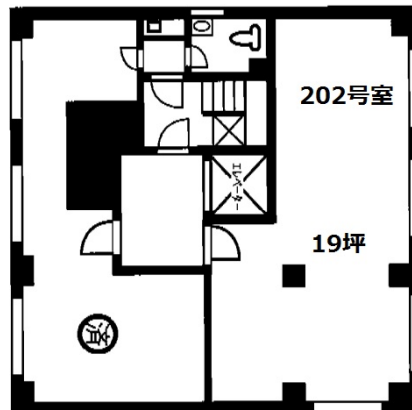

# 川村ビル 2階19坪

東京都台東区上野7-11-7

## 物件MAP

賃貸条件	
月額賃料	142,500円 (税別)
坪数	19坪
坪単価	7,500円 (税別)
共益費	28,500円
礼金	2ヶ月
敷金 (保証金)	4ヶ月
階数	2階 (202)
入居可能日	相談
ビル情報	
所在地	東京都台東区上野7-11-7
最寄り駅	JR山手線 上野駅 徒歩6分 東京メトロ銀座線 稲荷町駅 徒歩7分
エリア	上野・御徒町エリア
竣工	1972年
耐震	旧耐震基準
階数	地上8階
用途	事務所
構造	RC造
設備情報	
エレベーター	1基
空調	個別空調
OAフロア	その他
基準階天井高	
光ファイバー	
トイレ	男女共用・室外
セキュリティ	
駐車場	無し