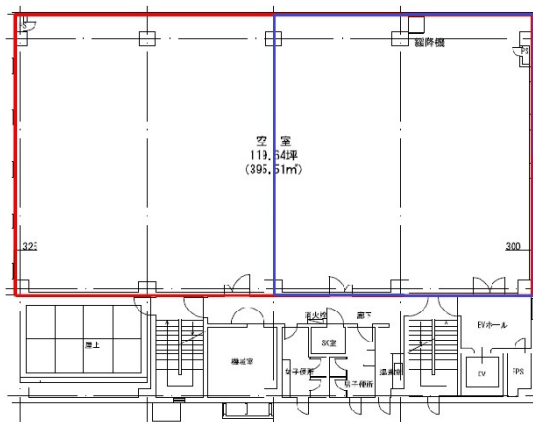

銀泉堺東第二ビル 5階59.82坪

大阪府堺市一条通20-1

物件MAP

賃貸条件	
坪数	59.82坪
階数	5階
入居可能日	
ビル情報	
所在地	大阪府堺市一条通20-1
最寄り駅	南海高野線(りんかんサンライン) 堺東駅 徒歩5分 南海高野線(りんかんサンライン) 三国ヶ丘駅 徒歩16分 JR阪和線 三国ヶ丘駅 徒歩17分 阪堺電軌阪堺線 大小路駅 徒歩17分 阪堺電軌阪堺線 宿院駅 徒歩17分
エリア	その他大阪
竣工	1987年7月
耐震	新耐震基準
階数	地上5階
用途	事務所
構造	RC造
設備情報	
エレベーター	1基
空調	個別空調
OAフロア	OAフロア相談可
基準階天井高	2,600mm
光ファイバー	有り
トイレ	男女別・室外
セキュリティ	有り
駐車場	

銀泉堺東第二ビル 5階59.82坪 大阪府堺市一条通20-1

その他大阪 (ビルID: 0050944) の賃貸オフィス

貸事務所・レンタルオフィス・オフィス移転ならQuickService

物件詳細はこちらから

 0120-55-2620

【受付時間】平日9:30~18:30