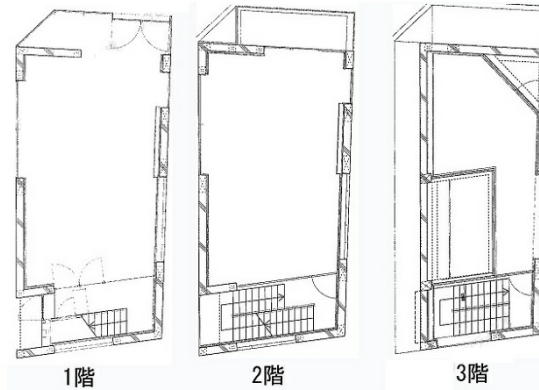

AXT Yoyogi.II 1階42.75坪

東京都渋谷区代々木2-16-14

物件MAP

賃貸条件	
月額賃料	1,000,000円 (税別)
坪数	42.75坪
坪単価	23,392円 (税別)
共益費	賃料に含む
礼金	1ヶ月
敷金 (保証金)	6ヶ月
階数	1階 (一棟貸)
入居可能日	即日

ビル情報	
所在地	東京都渋谷区代々木2-16-14
最寄り駅	都営大江戸線 新宿駅 徒歩2分 JR山手線 新宿駅 徒歩5分 東京メトロ丸ノ内線 新宿駅 徒歩5分 JR中央・総武線 新宿駅 徒歩5分
エリア	原宿・代々木・初台エリア
竣工	2020年1月
耐震	新耐震基準
階数	地上3階
用途	事務所/店舗/その他
構造	RC造

設備情報	
エレベーター	
空調	
OAフロア	
基準階天井高	
光ファイバー	
トイレ	無し
セキュリティ	
駐車場	