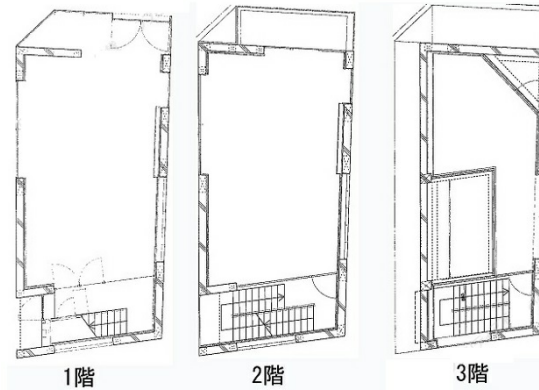

# AXT Yoyogi.II 1階42.75坪

東京都渋谷区代々木2-16-14

## 物件MAP

賃貸条件	
月額賃料	1,000,000円 (税別)
坪数	42.75坪
坪単価	23,392円 (税別)
共益費	賃料に含む
礼金	1ヶ月
敷金 (保証金)	6ヶ月
階数	1階 (一棟貸)
入居可能日	即日

ビル情報	
所在地	東京都渋谷区代々木2-16-14
最寄り駅	都営大江戸線 新宿駅 徒歩2分 JR山手線 新宿駅 徒歩5分 東京メトロ丸ノ内線 新宿駅 徒歩5分 JR中央・総武線 新宿駅 徒歩5分
エリア	原宿・代々木・初台エリア
竣工	2020年1月
耐震	新耐震基準
階数	地上3階
用途	事務所/店舗/その他
構造	RC造