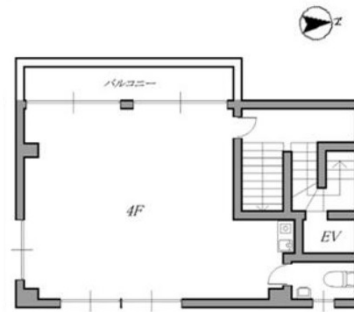

TOKIO高田馬場 4階12.64坪

東京都新宿区高田馬場4-1-5

物件MAP

賃貸条件	
月額賃料	132,000円 (税別)
坪数	12.64坪
坪単価	10,443円 (税別)
共益費	5,000円
礼金	1ヶ月
敷金 (保証金)	3ヶ月
階数	4階 (4F)
入居可能日	
ビル情報	
所在地	東京都新宿区高田馬場4-1-5
最寄り駅	JR山手線 高田馬場駅 徒歩2分 西武新宿線 高田馬場駅 徒歩4分 東京メトロ東西線 高田馬場駅 徒歩5分
エリア	四谷・市ヶ谷・飯田橋エリア
竣工	1973年12月
耐震	旧耐震基準
階数	地上6階
用途	事務所
構造	RC造
設備情報	
エレベーター	1基
空調	個別空調
OAフロア	タイルカーペット
基準階天井高	
光ファイバー	有り
トイレ	男女共用・室内
セキュリティ	無し
駐車場	