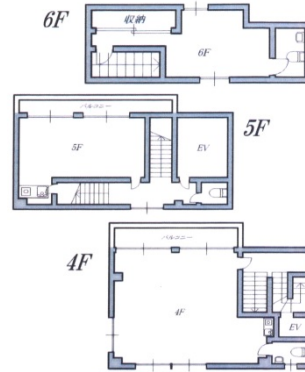

TOKIO高田馬場 4階24.92坪

東京都新宿区高田馬場4-1-5

物件MAP

| 賃貸条件 | |
|--------|---|
| 坪数 | 24.92坪 |
| 階数 | 4階 (4F-6F) |
| 入居可能日 | |
| ビル情報 | |
| 所在地 | 東京都新宿区高田馬場4-1-5 |
| 最寄り駅 | JR山手線 高田馬場駅 徒歩2分 西武新宿線 高田馬場駅 徒歩4分 東京メトロ東西線 高田馬場駅 徒歩5分 |
| エリア | 四谷・市ヶ谷・飯田橋エリア |
| 竣工 | 1973年12月 |
| 耐震 | 旧耐震基準 |
| 階数 | 地上6階 |
| 用途 | 事務所 |
| 構造 | RC造 |
| 設備情報 | |
| エレベーター | 1基 |
| 空調 | 個別空調 |
| OAフロア | タイルカーペット |
| 基準階天井高 | |
| 光ファイバー | 有り |
| トイレ | 男女共用・室内 |
| セキュリティ | 無し |
| 駐車場 | |

事務所移転の簡単検索サイト

Quick Service

クイックサービス

TOKIO高田馬場 4階24.92坪 東京都新宿区高田馬場4-1-5

四谷・市ヶ谷・飯田橋エリア (ビルID: 0050910) の賃貸オフィス

貸事務所・レンタルオフィス・オフィス移転ならQuickService

物件詳細はこちらから

0120-55-2620