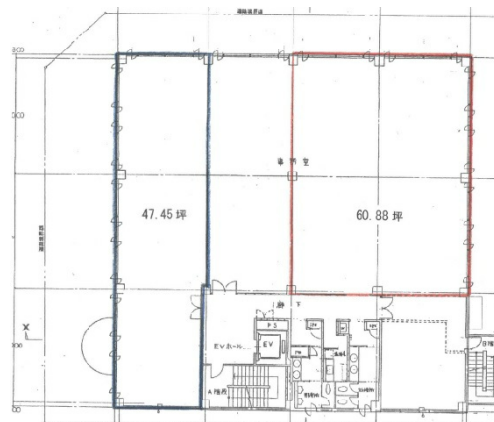

京都南ビル 2階60.88坪

京都府京都市南区上鳥羽大物町7

物件MAP

賃貸条件	
坪数	60.88坪
階数	2階
入居可能日	

ビル情報	
所在地	京都府京都市南区上鳥羽大物町7
最寄り駅	近鉄京都線 十条駅 徒歩8分 近鉄京都線 上鳥羽口駅 徒歩8分
エリア	京都その他・近郊エリア
竣工	1990年6月
耐震	新耐震基準
階数	地上5階
用途	事務所
構造	RC造

設備情報	
エレベーター	1基
空調	個別空調
OAフロア	タイルカーペット
基準階天井高	
光ファイバー	有り
トイレ	男女別・室外
セキュリティ	有り
駐車場	有り