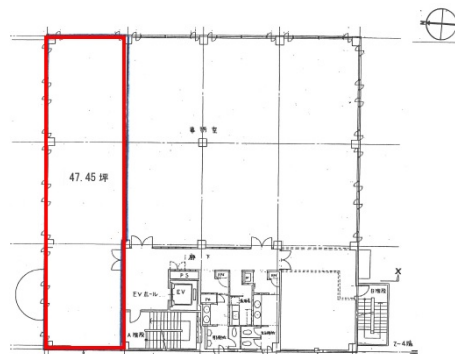

# 京都南ビル 2階47.45坪

京都府京都市南区上鳥羽大物町7

## 物件MAP

賃貸条件	
坪数	47.45坪
階数	2階
入居可能日	
ビル情報	
所在地	京都府京都市南区上鳥羽大物町7
最寄り駅	近鉄京都線 十条駅 徒歩8分 近鉄京都線 上鳥羽口駅 徒歩8分
エリア	京都その他・近郊エリア
竣工	1990年6月
耐震	新耐震基準
階数	地上5階
用途	事務所
構造	RC造
設備情報	
エレベーター	1基
空調	個別空調
OAフロア	タイルカーペット
基準階天井高	
光ファイバー	有り
トイレ	男女別・室外
セキュリティ	有り
駐車場	有り