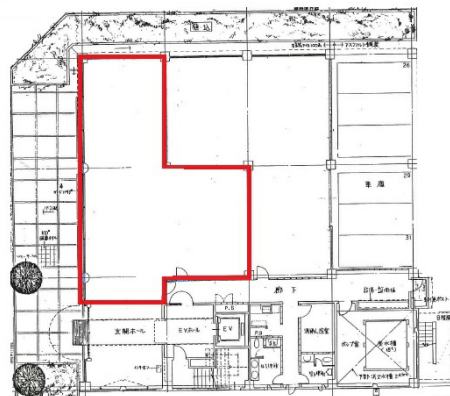

# 京都南ビル 1階47.57坪

京都府京都市南区上鳥羽大物町7

## 物件MAP

賃貸条件	
坪数	47.57坪
階数	1階
入居可能日	即日

ビル情報	
所在地	京都府京都市南区上鳥羽大物町7
最寄り駅	近鉄京都線 十条駅 徒歩8分 近鉄京都線 上鳥羽口駅 徒歩8分
エリア	京都その他・近郊エリア
竣工	1990年6月
耐震	新耐震基準
階数	地上5階
用途	事務所
構造	RC造

設備情報	
エレベーター	1基
空調	個別空調
OAフロア	タイルカーペット
基準階天井高	
光ファイバー	有り
トイレ	男女別・室外
セキュリティ	有り
駐車場	有り