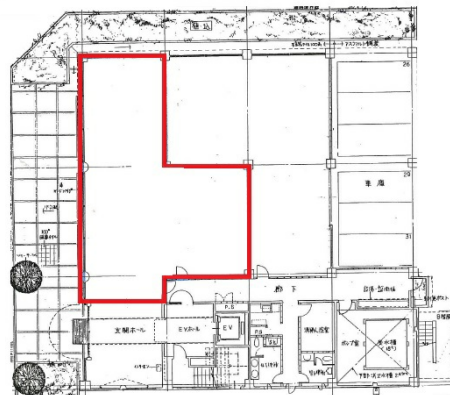

# 京都南ビル 1階47.57坪

京都府京都市南区上鳥羽大物町7

## 物件MAP

賃貸条件	
坪数	47.57坪
階数	1階
入居可能日	即日

ビル情報	
所在地	京都府京都市南区上鳥羽大物町7
最寄り駅	近鉄京都線 十条駅 徒歩8分 近鉄京都線 上鳥羽口駅 徒歩8分
エリア	京都その他・近郊エリア
竣工	1990年6月
耐震	新耐震基準
階数	地上5階
用途	事務所
構造	RC造

設備情報	
エレベーター	1基
空調	個別空調
OAフロア	タイルカーペット
基準階天井高	
光ファイバー	有り
トイレ	男女別・室外
セキュリティ	有り
駐車場	有り