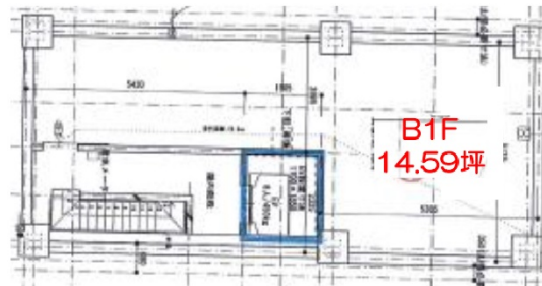

# ACN築地2丁目ビル 地下1階14.59坪

東京都中央区築地2-5-7

## 物件MAP

賃貸条件	
坪数	14.59坪
階数	B1階
入居可能日	
ビル情報	
所在地	東京都中央区築地2-5-7
最寄り駅	東京メトロ有楽町線 新富町駅 徒歩2分 東京メトロ日比谷線 築地駅 徒歩3分 東京メトロ日比谷線 東銀座駅 徒歩9分
エリア	築地・新富・月島エリア
竣工	2019年
耐震	新耐震基準
階数	地上7階 地下1階
用途	店舗
構造	S造
設備情報	
エレベーター	1基
空調	個別空調
OAフロア	OAフロア
基準階天井高	2,350mm
光ファイバー	有り
トイレ	男女別・室内
セキュリティ	調査中
駐車場	無し