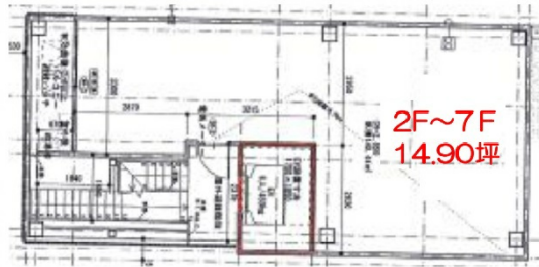

ACN築地2丁目ビル 6階14.9坪

東京都中央区築地2-5-7

物件MAP

賃貸条件	
坪数	14.9坪
階数	6階
入居可能日	
ビル情報	
所在地	東京都中央区築地2-5-7
最寄り駅	東京メトロ有楽町線 新富町駅 徒歩2分 東京メトロ日比谷線 築地駅 徒歩3分 東京メトロ日比谷線 東銀座駅 徒歩9分
エリア	築地・新富・月島エリア
竣工	2019年
耐震	新耐震基準
階数	地上7階 地下1階
用途	事務所
構造	S造
設備情報	
エレベーター	1基
空調	個別空調
OAフロア	OAフロア
基準階天井高	2,350mm
光ファイバー	有り
トイレ	男女別・室内
セキュリティ	調査中
駐車場	無し