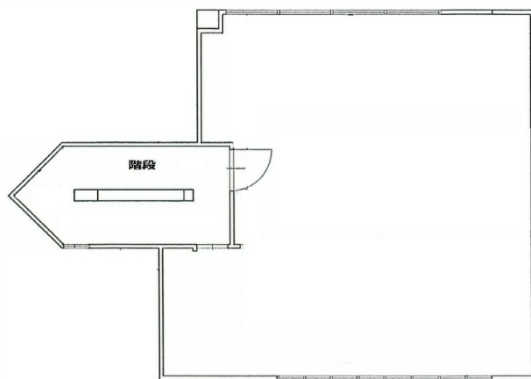

# HILLS浄水 4階25.12坪

福岡県福岡市中央区浄水通3-40

## 物件MAP

賃貸条件	
坪数	25.12坪
階数	4階
入居可能日	

ビル情報	
所在地	福岡県福岡市中央区浄水通3-40
最寄り駅	福岡市営地下鉄七隈線 薬院大通駅 徒歩8分 福岡市営地下鉄七隈線 桜坂駅 徒歩13分 西鉄天神大牟田線 西鉄福岡（天神）駅 徒歩14分
エリア	中央区その他エリア
竣工	1980年3月
耐震	旧耐震基準
階数	地上4階
用途	事務所/店舗
構造	RC造

設備情報	
エレベーター	
空調	個別空調
OAフロア	タイルカーペット
基準階天井高	
光ファイバー	
トイレ	男女共用・室内
セキュリティ	
駐車場	