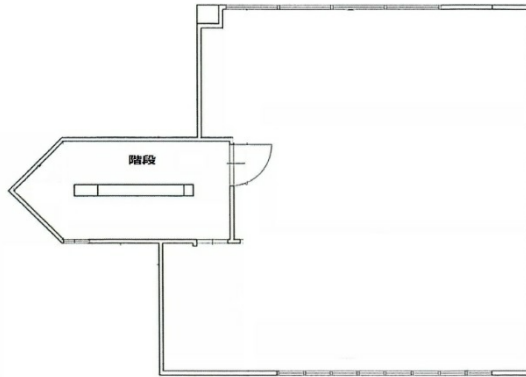

HILLS浄水 4階25.12坪

福岡県福岡市中央区浄水通3-40

物件MAP

賃貸条件	
坪数	25.12坪
階数	4階
入居可能日	

ビル情報	
所在地	福岡県福岡市中央区浄水通3-40
最寄り駅	福岡市営地下鉄七隈線 薬院大通駅 徒歩8分 福岡市営地下鉄七隈線 桜坂駅 徒歩13分 西鉄天神大牟田線 西鉄福岡（天神）駅 徒歩14分
エリア	中央区その他エリア
竣工	1980年3月
耐震	旧耐震基準
階数	地上4階
用途	事務所/店舗
構造	RC造

設備情報	
エレベーター	
空調	個別空調
OAフロア	タイルカーペット
基準階天井高	
光ファイバー	
トイレ	男女共用・室内
セキュリティ	
駐車場	

事務所移転の簡単検索サイト

HILLS浄水 4階25.12坪 福岡県福岡市中央区浄水通3-40

中央区その他エリア（ビルID：0050815）の賃貸オフィス

貸事務所・レンタルオフィス・オフィス移転なら**QuickService**

物件詳細はこちらから