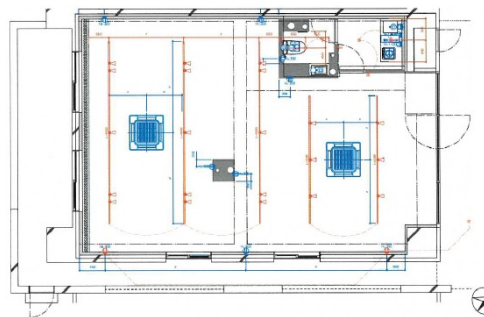

## 物件MAP

賃貸条件	
月額賃料	450,000円 (税別)
坪数	20.26坪
坪単価	22,211円 (税別)
共益費	賃料に含む
礼金	3ヶ月
敷金 (保証金)	6ヶ月
階数	1階 (102)
入居可能日	即日

ビル情報	
所在地	大阪府大阪市北区中之島6-1-45
最寄り駅	京阪中之島線 中之島駅 徒歩2分 JR東西線 新福島駅 徒歩9分
エリア	堂島・中之島エリア
竣工	1996年2月
耐震	新耐震基準
階数	地上14階
用途	店舗
構造	SRC造

設備情報	
エレベーター	
空調	
OAフロア	スケルトン
基準階天井高	
光ファイバー	
トイレ	男女共用・室内
セキュリティ	
駐車場	有り