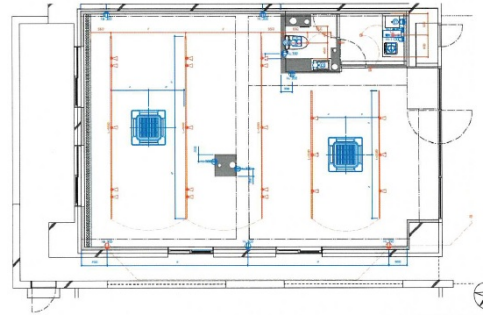

フクエイ中之島 1階20.26坪

大阪府大阪市北区中之島6-1-45

物件MAP

賃貸条件	
月額賃料	450,000円 (税別)
坪数	20.26坪
坪単価	22,211円 (税別)
共益費	賃料に含む
礼金	3ヶ月
敷金 (保証金)	6ヶ月
階数	1階 (102)
入居可能日	即日

ビル情報	
所在地	大阪府大阪市北区中之島6-1-45
最寄り駅	京阪中之島線 中之島駅 徒歩2分 JR東西線 新福島駅 徒歩9分
エリア	堂島・中之島エリア
竣工	1996年2月
耐震	新耐震基準
階数	地上14階
用途	店舗
構造	SRC造

設備情報	
エレベーター	
空調	
OAフロア	スケルトン
基準階天井高	
光ファイバー	
トイレ	男女共用・室内
セキュリティ	
駐車場	有り

事務所移転の簡単検索サイト

Quick Service

クイックサービス

フクエイ中之島 1階20.26坪 大阪府大阪市北区中之島6-1-45

堂島・中之島エリア (ビルID: 0050773) の賃貸オフィス

貸事務所・レンタルオフィス・オフィス移転なら**QuickService**