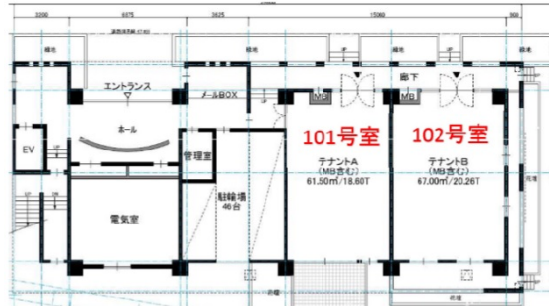

フクエイ中之島 1階18.6坪

大阪府大阪市北区中之島6-1-45

物件MAP

賃貸条件	
坪数	18.6坪
階数	1階 (101)
入居可能日	
ビル情報	
所在地	大阪府大阪市北区中之島6-1-45
最寄り駅	京阪中之島線 中之島駅 徒歩2分 JR東西線 新福島駅 徒歩9分
エリア	堂島・中之島エリア
竣工	1996年2月
耐震	新耐震基準
階数	地上14階
用途	店舗
構造	SRC造
設備情報	
エレベーター	
空調	
OAフロア	スケルトン
基準階天井高	
光ファイバー	
トイレ	男女共用・室内
セキュリティ	
駐車場	有り