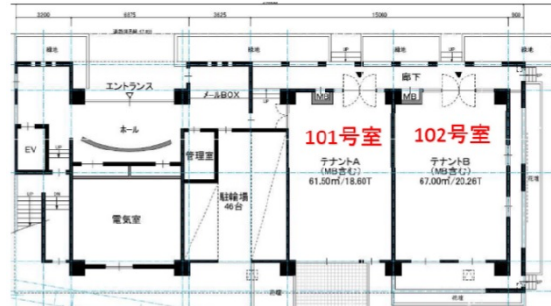

フクエイ中之島 1階18.6坪

大阪府大阪市北区中之島6-1-45

物件MAP

賃貸条件	
坪数	18.6坪
階数	1階 (101)
入居可能日	

ビル情報	
所在地	大阪府大阪市北区中之島6-1-45
最寄り駅	京阪中之島線 中之島駅 徒歩2分 JR東西線 新福島駅 徒歩9分
エリア	堂島・中之島エリア
竣工	1996年2月
耐震	新耐震基準
階数	地上14階
用途	店舗
構造	SRC造

設備情報	
エレベーター	
空調	
OAフロア	スケルトン
基準階天井高	
光ファイバー	
トイレ	男女共用・室内
セキュリティ	
駐車場	有り