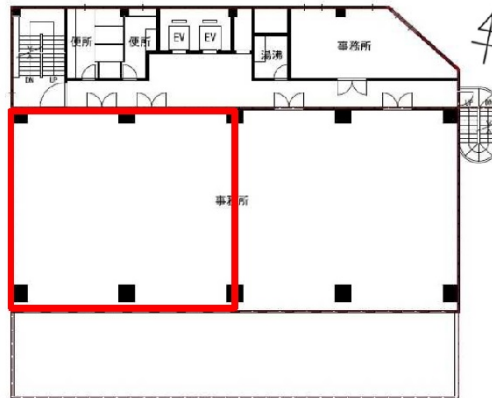

都島楠風ビル 8階43.1坪

大阪府大阪市都島区都島本通1-7-19

物件MAP

賃貸条件	
坪数	43.1坪
階数	8階
入居可能日	
ビル情報	
所在地	大阪府大阪市都島区都島本通1-7-19
最寄り駅	大阪メトロ谷町線 都島駅 徒歩1分 JR大阪環状線 桜ノ宮駅 徒歩11分 大阪メトロ谷町線 野江内代駅 徒歩17分
エリア	その他大阪
竣工	1964年8月
耐震	旧耐震基準
階数	地上8階
用途	事務所
構造	SRC造
設備情報	
エレベーター	2基
空調	個別空調
OAフロア	タイルカーペット
基準階天井高	
光ファイバー	有り
トイレ	男女共用・室外
セキュリティ	有り
駐車場	有り