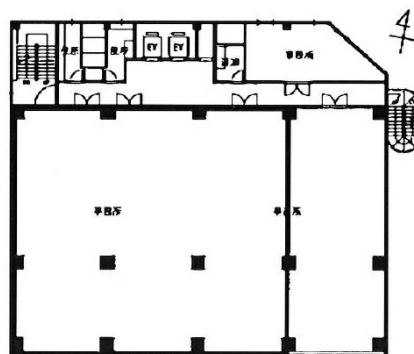

都島楠風ビル 3階91.23坪

大阪府大阪市都島区都島本通1-7-19

物件MAP

賃貸条件	
坪数	91.23坪
階数	3階
入居可能日	
ビル情報	
所在地	大阪府大阪市都島区都島本通1-7-19
最寄り駅	大阪メトロ谷町線 都島駅 徒歩1分 JR大阪環状線 桜ノ宮駅 徒歩11分 大阪メトロ谷町線 野江内代駅 徒歩17分
エリア	その他大阪
竣工	1964年8月
耐震	旧耐震基準
階数	地上8階
用途	事務所
構造	SRC造
設備情報	
エレベーター	2基
空調	個別空調
OAフロア	タイルカーペット
基準階天井高	
光ファイバー	有り
トイレ	男女共用・室外
セキュリティ	有り
駐車場	有り