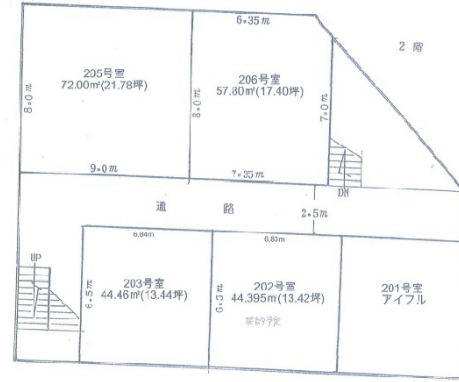

釜阪第2ビル 2階21.78坪

大阪府堺市深井沢町3283番

物件MAP

賃貸条件	
月額賃料	217,800円 (税別)
坪数	21.78坪
坪単価	10,000円 (税別)
共益費	賃料に含む
礼金	敷引
敷金 (保証金)	6ヶ月
階数	2階
入居可能日	即日

ビル情報	
所在地	大阪府堺市深井沢町3283番
最寄り駅	泉北高速鉄道線 深井駅 徒歩1分
エリア	その他大阪
竣工	1983年1月
耐震	調査中
階数	地上4階
用途	店舗
構造	S造