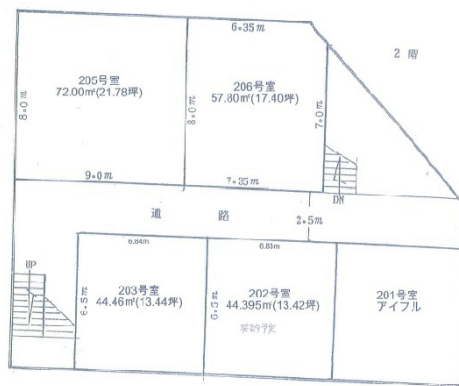

釜阪第2ビル 2階21.78坪

大阪府堺市深井沢町3283番

物件MAP

賃貸条件	
月額賃料	217,800円 (税別)
坪数	21.78坪
坪単価	10,000円 (税別)
共益費	賃料に含む
礼金	敷引
敷金 (保証金)	6ヶ月
階数	2階
入居可能日	即日

ビル情報	
所在地	大阪府堺市深井沢町3283番
最寄り駅	泉北高速鉄道線 深井駅 徒歩1分
エリア	その他大阪
竣工	1983年1月
耐震	調査中
階数	地上4階
用途	店舗
構造	S造

設備情報	
エレベーター	
空調	
OAフロア	
基準階天井高	
光ファイバー	
トイレ	
セキュリティ	
駐車場	

事務所移転の簡単検索サイト **釜阪第2ビル 2階21.78坪** 大阪府堺市深井沢町3283番

その他大阪 (ビルID: 0050749) の賃貸オフィス

貸事務所・レンタルオフィス・オフィス移転なら**QuickService**

物件詳細はこちらから

 **0120-55-2620**