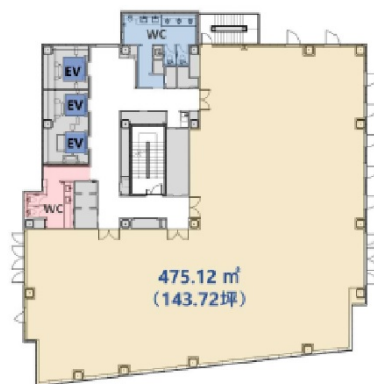

メットライフ神戸三宮ビル 11階141.65坪

兵庫県神戸市中央区三宮町1-4-8

物件MAP

賃貸条件	
坪数	141.65坪
階数	11階（申込有）
入居可能日	
ビル情報	
所在地	兵庫県神戸市中央区三宮町1-4-8
最寄り駅	阪急神戸本線 三宮駅 徒歩5分 阪神本線 三宮駅 徒歩5分 神戸市営地下鉄山手線 三宮駅 徒歩5分 JR東海道本線 三ノ宮駅 徒歩5分
エリア	三宮・元町・神戸駅エリア
竣工	2022年2月
耐震	新耐震基準
階数	地上12階
用途	事務所
構造	S造
設備情報	
エレベーター	3基
空調	個別空調
OAフロア	OAフロア
基準階天井高	2,800mm
光ファイバー	有り
トイレ	男女別・室外
セキュリティ	有り
駐車場	無し