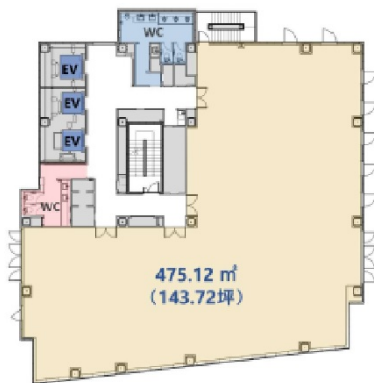

メットライフ神戸三宮ビル 8階141.65坪

兵庫県神戸市中央区三宮町1-4-8

物件MAP

賃貸条件	
坪数	141.65坪
階数	8階
入居可能日	
ビル情報	
所在地	兵庫県神戸市中央区三宮町1-4-8
最寄り駅	阪急神戸本線 三宮駅 徒歩5分 阪神本線 三宮駅 徒歩5分 神戸市営地下鉄山手線 三宮駅 徒歩5分 JR東海道本線 三ノ宮駅 徒歩5分
エリア	三宮・元町・神戸駅エリア
竣工	2022年2月
耐震	新耐震基準
階数	地上12階
用途	事務所
構造	S造
設備情報	
エレベーター	3基
空調	個別空調
OAフロア	OAフロア
基準階天井高	2,800mm
光ファイバー	有り
トイレ	男女別・室外
セキュリティ	有り
駐車場	無し

事務所移転の簡単検索サイト

Quick Service

クイックサービス

メットライフ神戸三宮ビル 8階141.65坪 兵庫県神戸市中央区三宮町1-4-8

三宮・元町・神戸駅エリア (ビルID: 0050748) の賃貸オフィス

貸事務所・レンタルオフィス・オフィス移転ならQuickService

物件詳細はこちらから

0120-55-2620