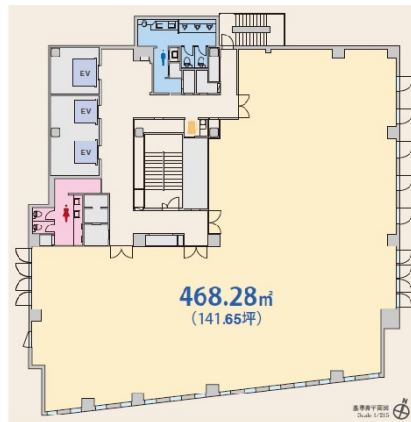

メットライフ神戸三宮ビル 6階141.65坪

兵庫県神戸市中央区三宮町1-4-8

物件MAP

賃貸条件	
坪数	141.65坪
階数	6階
入居可能日	
ビル情報	
所在地	兵庫県神戸市中央区三宮町1-4-8
最寄り駅	阪急神戸本線 三宮駅 徒歩5分 阪神本線 三宮駅 徒歩5分 神戸市営地下鉄山手線 三宮駅 徒歩5分 JR東海道本線 三ノ宮駅 徒歩5分
エリア	三宮・元町・神戸駅エリア
竣工	2022年2月
耐震	新耐震基準
階数	地上12階
用途	事務所
構造	S造
設備情報	
エレベーター	3基
空調	個別空調
OAフロア	OAフロア
基準階天井高	2,800mm
光ファイバー	有り
トイレ	男女別・室外
セキュリティ	有り
駐車場	無し

事務所移転の簡単検索サイト

Quick Service

クイックサービス

メットライフ神戸三宮ビル 6階141.65坪 兵庫県神戸市中央区三宮町1-4-8

三宮・元町・神戸駅エリア (ビルID: 0050748) の賃貸オフィス

貸事務所・レンタルオフィス・オフィス移転ならQuickService

物件詳細はこちらから

0120-55-2620