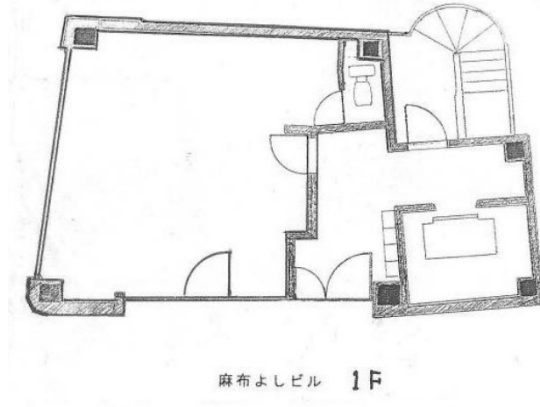

麻布よしビル 1階10.28坪

東京都港区東麻布1-29-19

麻布よしビル 1F

物件MAP

賃貸条件	
月額賃料	308,400円 (税別)
坪数	10.28坪
坪単価	30,000円 (税別)
共益費	賃料に含む
礼金	無し
敷金 (保証金)	10ヶ月
階数	1階
入居可能日	即日

ビル情報	
所在地	東京都港区東麻布1-29-19
最寄り駅	都営大江戸線 赤羽橋駅 徒歩2分
エリア	赤坂・青山・六本木エリア
竣工	1990年9月
耐震	新耐震基準
階数	地上7階
用途	店舗
構造	S造

設備情報	
エレベーター	1基
空調	個別空調
OAフロア	
基準階天井高	
光ファイバー	有り
トイレ	
セキュリティ	有り
駐車場	

事務所移転の簡単検索サイト

Quick Service

クイックサービス

麻布よしビル 1階10.28坪 東京都港区東麻布1-29-19

赤坂・青山・六本木エリア (ビルID: 0050744) の賃貸オフィス

貸事務所・レンタルオフィス・オフィス移転なら**QuickService**