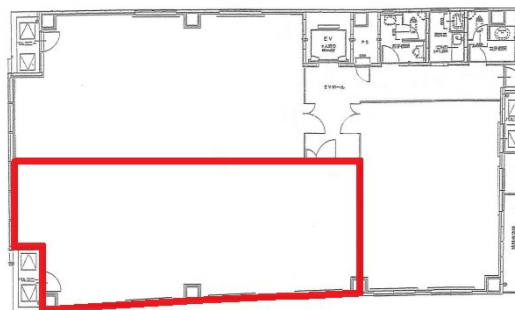

第一ビル 8階24.81坪

広島県広島市南区大須賀町14-12

物件MAP

賃貸条件	
坪数	24.81坪
階数	8階 (802)
入居可能日	
ビル情報	
所在地	広島県広島市南区大須賀町14-12
最寄り駅	JR山陽本線 広島駅 徒歩5分 JR可部線 広島駅 徒歩5分 JR呉線 広島駅 徒歩5分
エリア	広島市南区エリア
竣工	1997年11月
耐震	新耐震基準
階数	地上8階
用途	事務所
構造	RC造
設備情報	
エレベーター	1基
空調	個別空調
OAフロア	OAフロア
基準階天井高	2,500mm
光ファイバー	有り
トイレ	男女別・室外
セキュリティ	有り
駐車場	有り