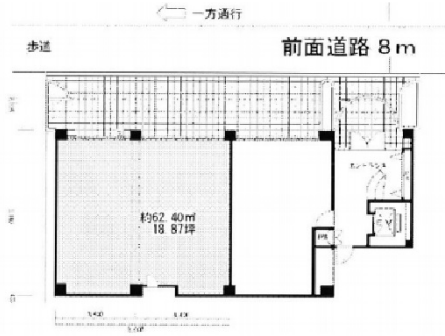

# スキルインフォメーションズビル 1階18.87坪

大阪府大阪市東淀川区東中島1-17-26

## 物件MAP

賃貸条件	
月額賃料	170,000円（税別）
坪数	18.87坪
坪単価	9,009円（税別）
共益費	0円
礼金	無し
敷金（保証金）	510000円
階数	1階
入居可能日	即日

ビル情報	
所在地	大阪府大阪市東淀川区東中島1-17-26
最寄り駅	JR東海道本線 新大阪駅 徒歩8分
エリア	その他大阪
竣工	1990年3月
耐震	新耐震基準
階数	地上8階
用途	倉庫・工場
構造	S造