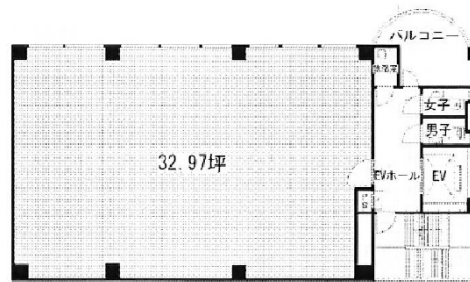

スキルインフォメーションズビル 4階32.97坪

大阪府大阪市東淀川区東中島1-17-26

物件MAP

賃貸条件	
月額賃料	191,400円（税別）
坪数	32.97坪
坪単価	5,805円（税別）
共益費	69,000円
礼金	無し
敷金（保証金）	957000円
階数	4階（申込有）
入居可能日	即日

ビル情報	
所在地	大阪府大阪市東淀川区東中島1-17-26
最寄り駅	JR東海道本線 新大阪駅 徒歩8分
エリア	その他大阪
竣工	1990年3月
耐震	新耐震基準
階数	地上8階
用途	事務所
構造	S造