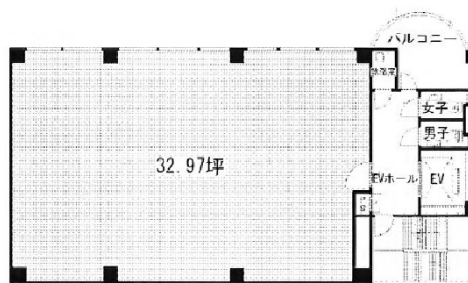

# スキルインフォメーションズビル 4階32.97坪

大阪府大阪市東淀川区東中島1-17-26

## 物件MAP

賃貸条件	
月額賃料	191,400円（税別）
坪数	32.97坪
坪単価	5,805円（税別）
共益費	69,000円
礼金	無し
敷金（保証金）	957000円
階数	4階（申込有）
入居可能日	即日

ビル情報	
所在地	大阪府大阪市東淀川区東中島1-17-26
最寄り駅	JR東海道本線 新大阪駅 徒歩8分
エリア	その他大阪
竣工	1990年3月
耐震	新耐震基準
階数	地上8階
用途	事務所
構造	S造