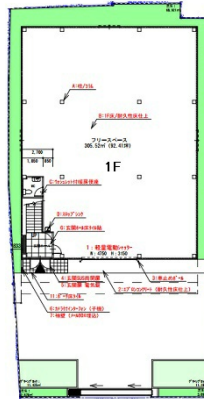

マルチオフィスJM105 1階194.03坪

愛知県名古屋市北区清水3-21-15

物件MAP

賃貸条件	
坪数	194.03坪
階数	1階 (1-2F)
入居可能日	
ビル情報	
所在地	愛知県名古屋市北区清水3-21-15
最寄り駅	名鉄瀬戸線 清水駅 徒歩6分 名古屋市営地下鉄名城線 名城公園駅 徒歩9分
エリア	北区エリア
竣工	2020年10月
耐震	新耐震基準
階数	地上2階
用途	事務所/倉庫・工場
構造	S造
設備情報	
エレベーター	
空調	個別空調
OAフロア	
基準階天井高	
光ファイバー	有り
トイレ	男女別・室外
セキュリティ	有り
駐車場	有り

事務所移転の簡単検索サイト

Quick Service

クイックサービス

マルチオフィスJM105 1階194.03坪 愛知県名古屋市北区清水3-21-15

北区エリア (ビルID: 0050723) の賃貸オフィス

貸事務所・レンタルオフィス・オフィス移転ならQuickService

物件詳細はこちらから

0120-55-2620