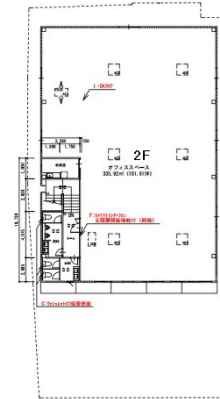

マルチオフィスJM105 1階194.03坪

愛知県名古屋市北区清水3-21-15

物件MAP

賃貸条件	
坪数	194.03坪
階数	1階 (1-2F)
入居可能日	
ビル情報	
所在地	愛知県名古屋市北区清水3-21-15
最寄り駅	名鉄瀬戸線 清水駅 徒歩6分 名古屋市営地下鉄名城線 名城公園駅 徒歩9分
エリア	北区エリア
竣工	2020年10月
耐震	新耐震基準
階数	地上2階
用途	事務所/倉庫・工場
構造	S造
設備情報	
エレベーター	
空調	個別空調
OAフロア	
基準階天井高	
光ファイバー	有り
トイレ	男女別・室外
セキュリティ	有り
駐車場	有り

事務所移転の簡単検索サイト

Quick Service

クイックサービス

マルチオフィスJM105 1階194.03坪 愛知県名古屋市北区清水3-21-15

北区エリア (ビルID: 0050723) の賃貸オフィス

貸事務所・レンタルオフィス・オフィス移転ならQuickService

物件詳細はこちらから

0120-55-2620